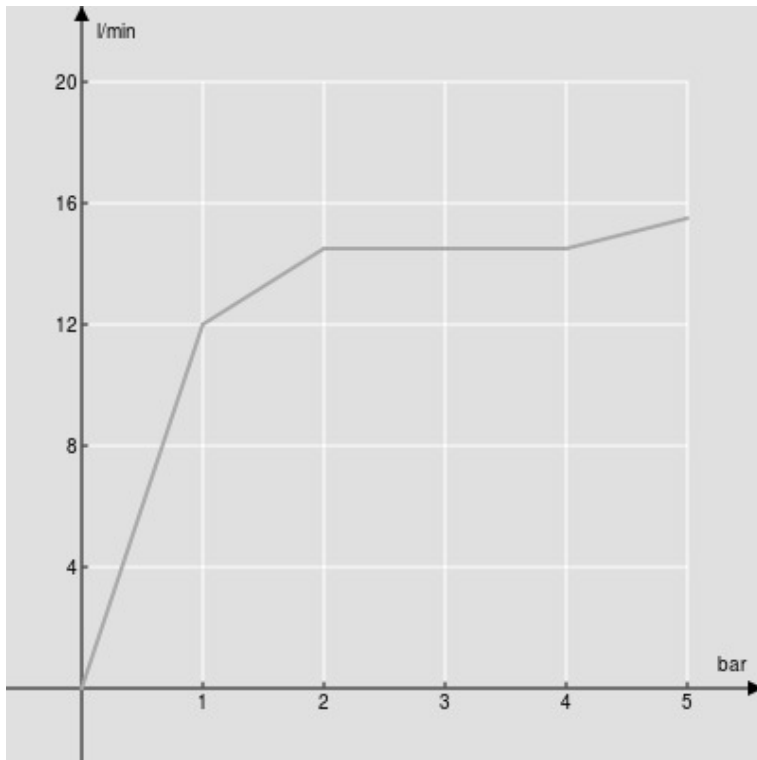

SPECIFICHE

Soffione a snodo

Chrome

Dimensione 200 x 200 mm

Getto pioggia

Imballo: 25,5 x 24 x 7,5 cm / 0,00459 m<sup>3</sup> / 1,25 kg

DIAGRAMMA DI PORTATA: ACQUA CALDA/FREDDA

— Getto pioggia