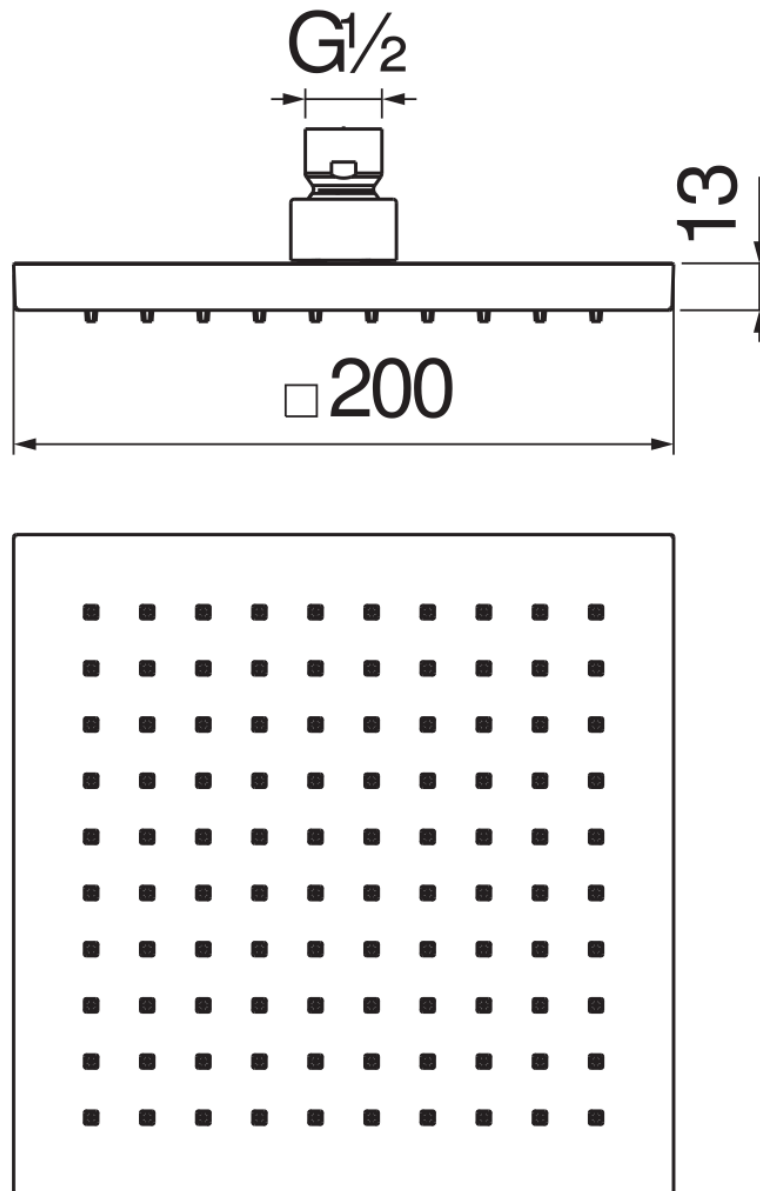

SPECIFICHE

Soffione a snodo

Chrome

Dimensione 200 x 200 mm

Getto pioggia

Imballo: 25,5 x 24 x 7,5 cm / 0,00459 m<sup>3</sup> / 1,25 kg

DIAGRAMMA DI PORTATA: ACQUA CALDA/FREDDA

— Getto pioggia